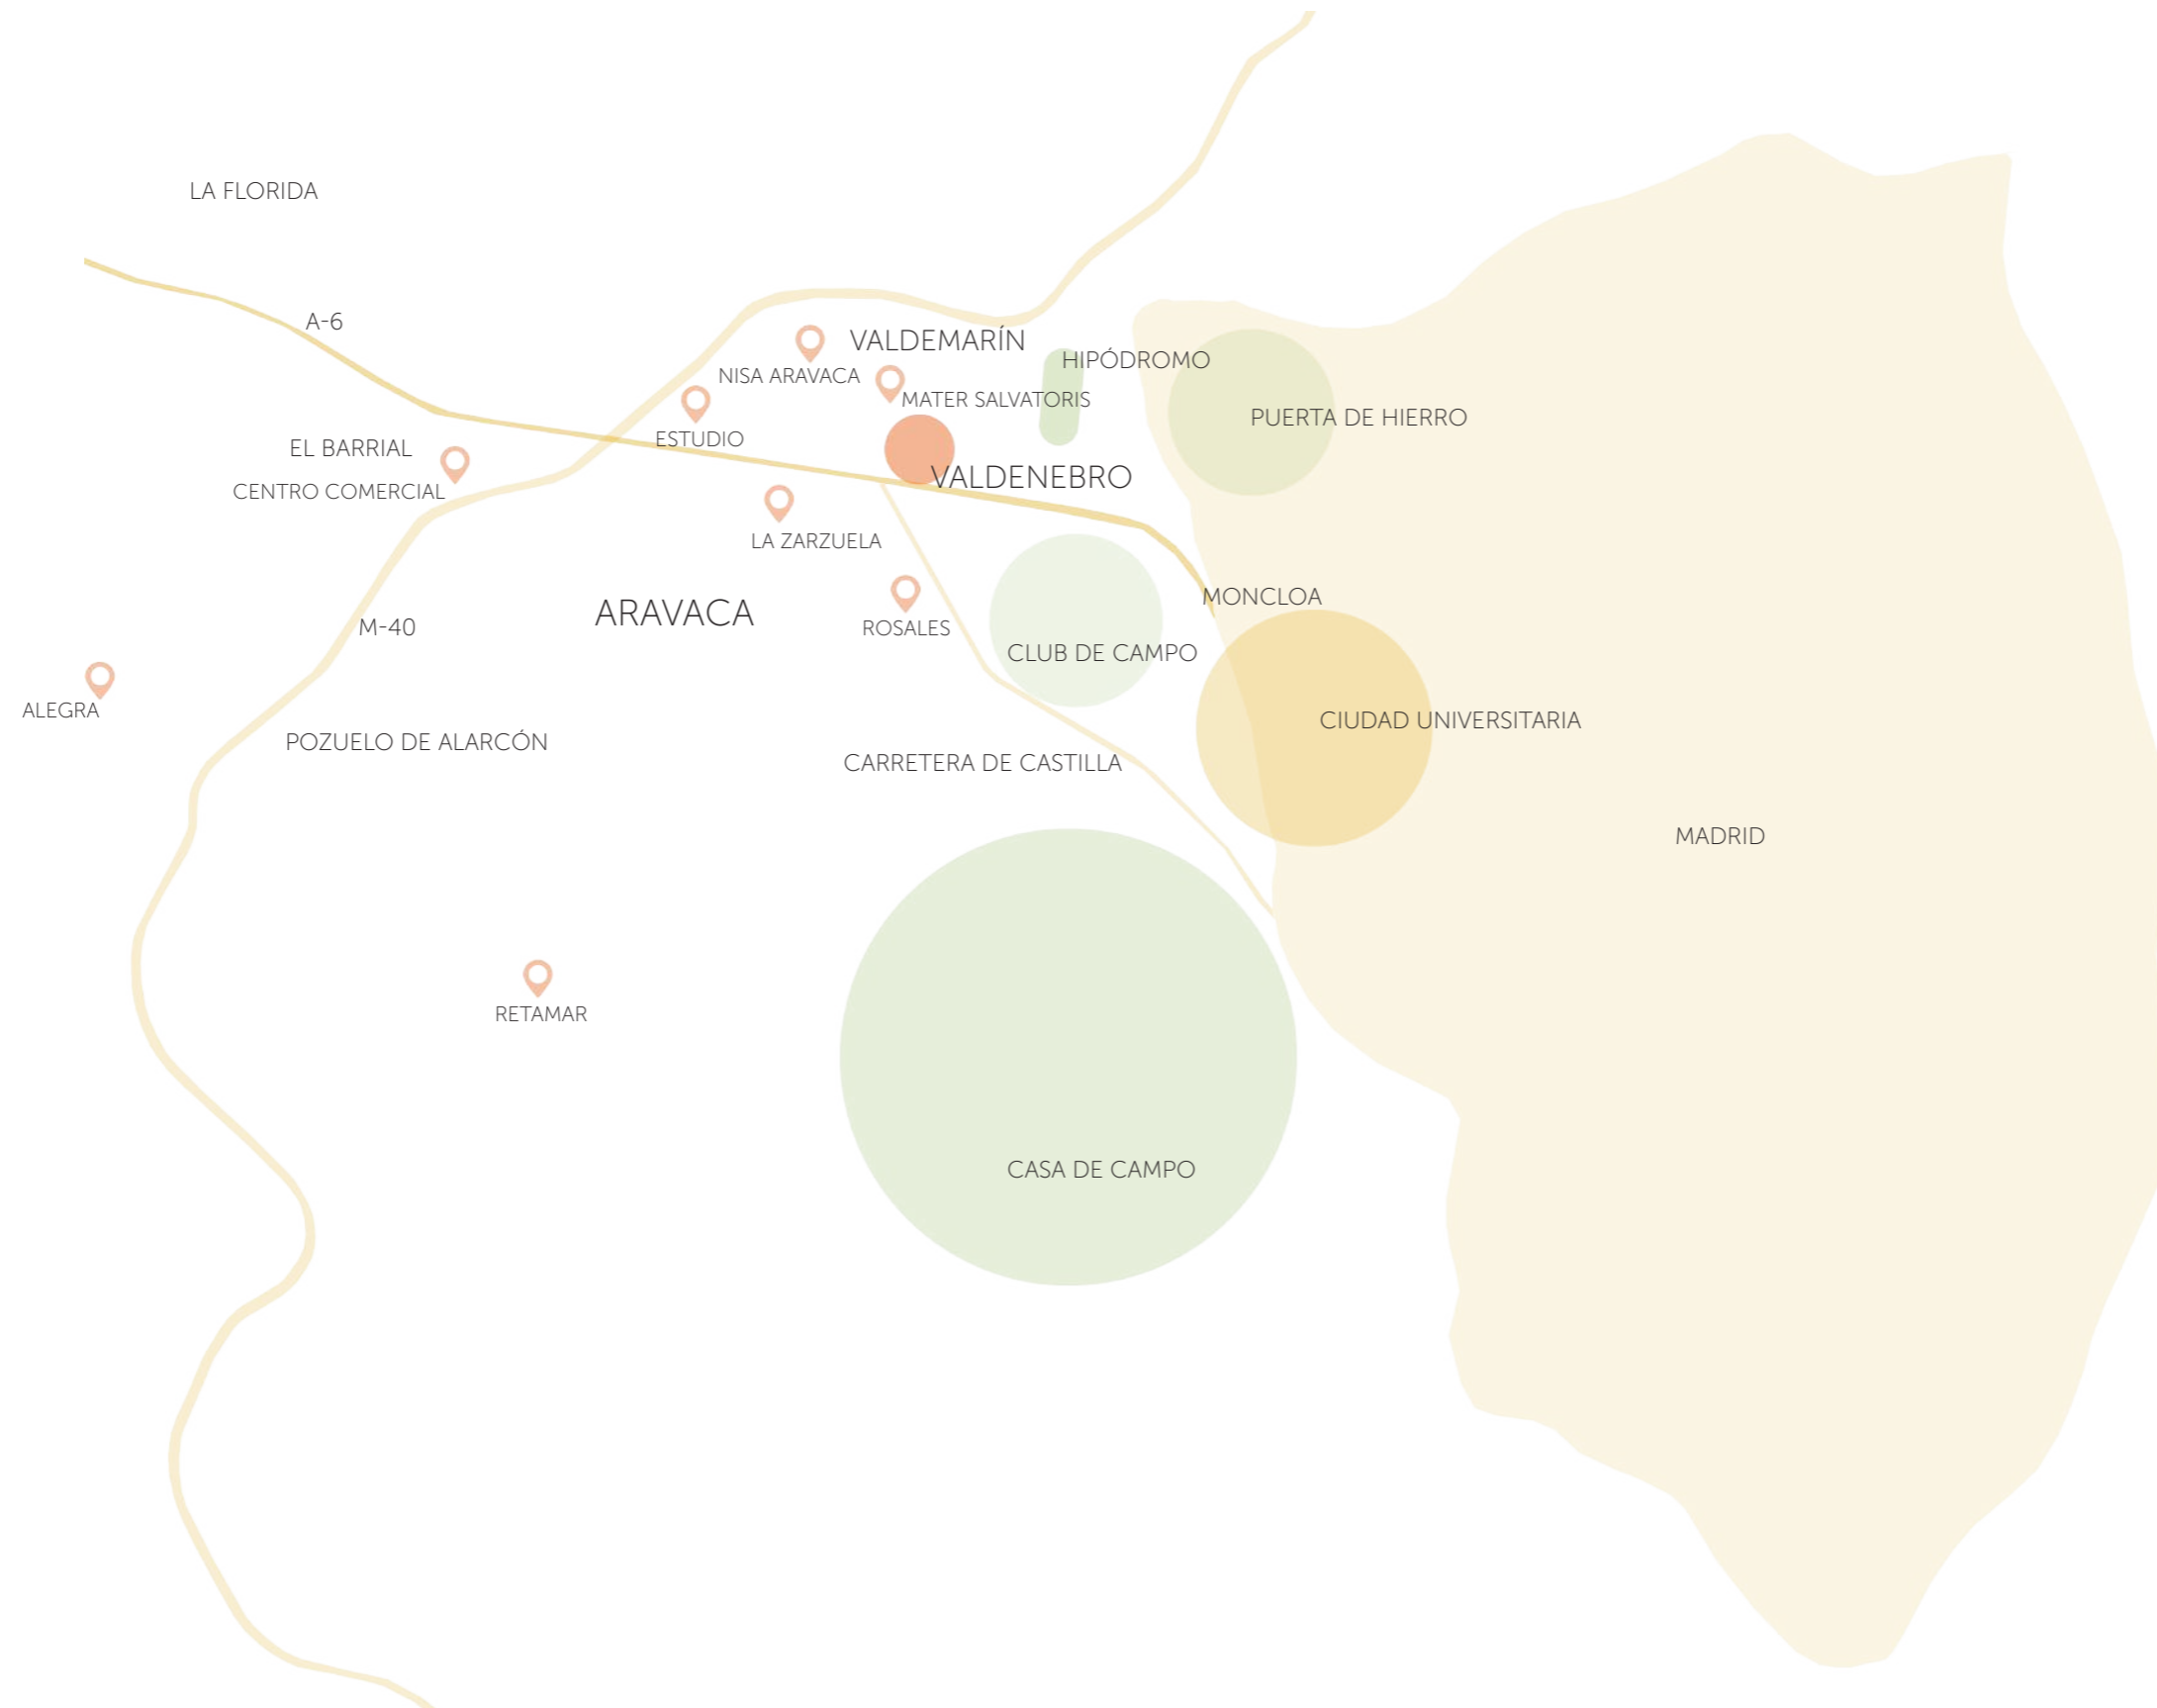

SITUACIÓN

LOCALIZACIÓN

ÁBATON

VALDENEBRO
VALDEMARÍN REAL ESTATE

Este plano carece de valor contractual y podrá ser modificado según exigencias técnicas, legales, administrativas o bajo demanda de la dirección del proyecto, sin afectar al nivel de las calidades. El mobiliario presentado es meramente decorativo.

PARCELACIÓN

COLEGIO MATER SALVATORIS

ÁBATON

VALDENEBRO
VALDEMARÍN REAL ESTATE

Este plano carece de valor contractual y podrá ser modificado según exigencias técnicas, legales, administrativas o bajo demanda de la dirección del proyecto, sin afectar al nivel de las calidades. El mobiliario presentado es meramente decorativo.