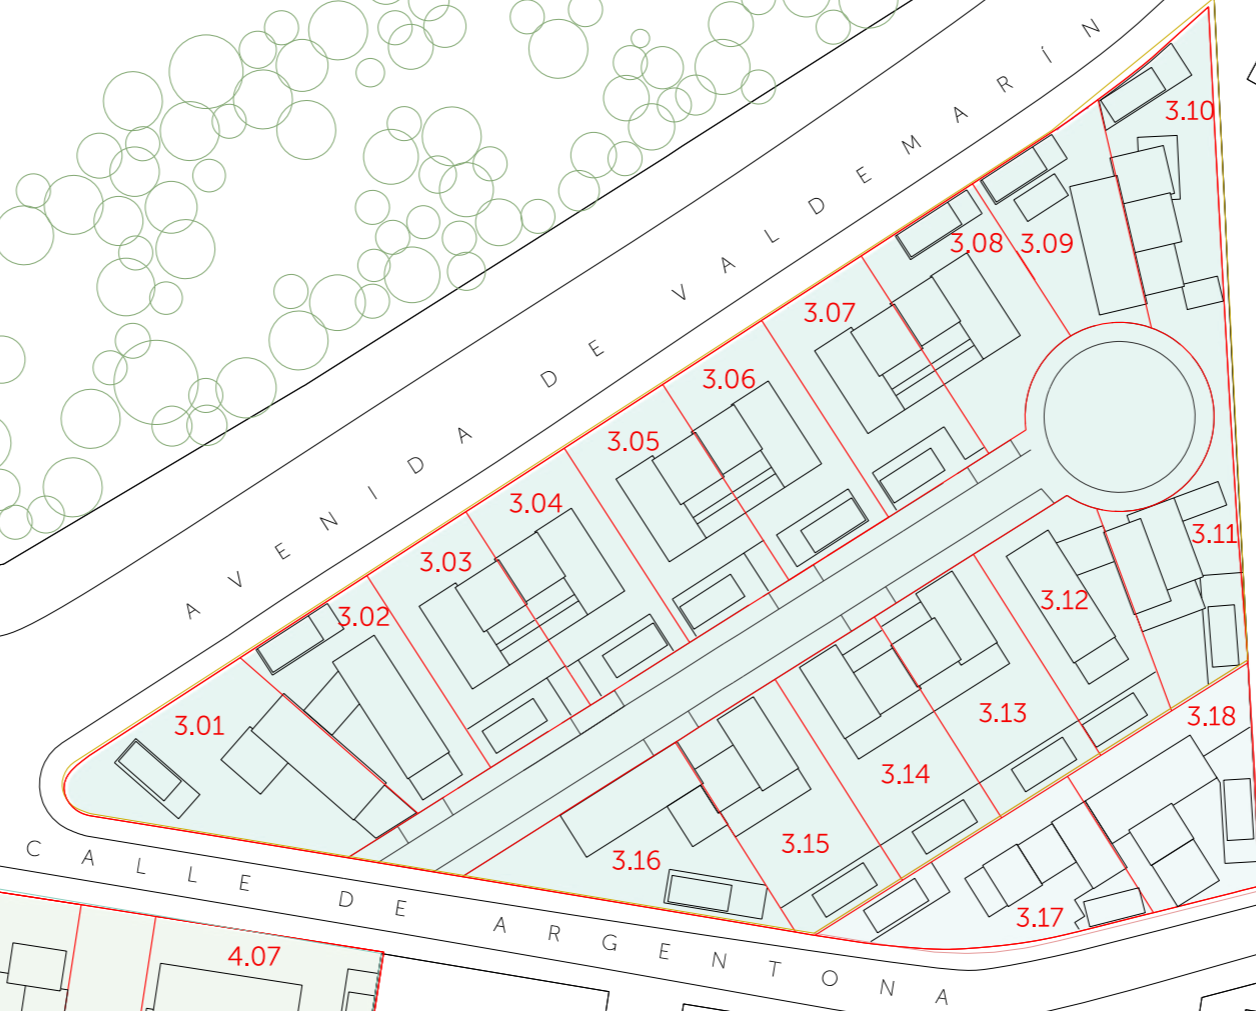

SITUACIÓN

LOCALIZACIÓN

ÁBATON

VALDENEBRO
VALDEMARÍN REAL ESTATE

Este plano carece de valor contractual y podrá ser modificado según exigencias técnicas, legales, administrativas o bajo demanda de la dirección del proyecto, sin afectar al nivel de las calidades. El mobiliario presentado es meramente decorativo.

PARCELACIÓN

COLEGIO MATER SALVATORIS

ÁBATON

VALDENEBRO
VALDEMARÍN REAL ESTATE

Este plano carece de valor contractual y podrá ser modificado según exigencias técnicas, legales, administrativas o bajo demanda de la dirección del proyecto, sin afectar al nivel de las calidades. El mobiliario presentado es meramente decorativo.